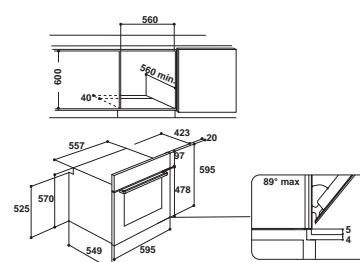

Модель	Код	EAN
IFW 6530 IX	F102745	8050147027455

МУЛЬТИФУНКЦИОНАЛЬНЫЙ ДУХОВОЙ ШКАФ

- Функция CLICK & CLEAN
- 5 программ
- Откидной электрический гриль
- Таймер
- Штампованные направляющие
- Увеличенный объем: 66 л.

Модель	Код	EAN
IFW 6530 BL	F102890	8050147028902

МУЛЬТИФУНКЦИОНАЛЬНЫЙ ДУХОВОЙ ШКАФ

- Функция CLICK & CLEAN
- 5 программ
- Откидной электрический гриль
- Таймер
- Штампованные направляющие
- Увеличенный объем: 66 л.

Модель	Код	EAN
IFW 6530 WH	F102891	8050147028919

МУЛЬТИФУНКЦИОНАЛЬНЫЙ ДУХОВОЙ ШКАФ

- Функция CLICK & CLEAN
- 5 программ
- Откидной электрический гриль
- Таймер
- Штампованные направляющие
- Увеличенный объем: 66 л.

Модель	Код	EAN
IFW 6230 IX	F102781	8050147027813

СТАТИЧЕСКИЙ ДУХОВОЙ ШКАФ

- Функция CLICK & CLEAN
- 3 программы
- Откидной электрический гриль
- Штампованные направляющие
- Увеличенный объем: 66 л.