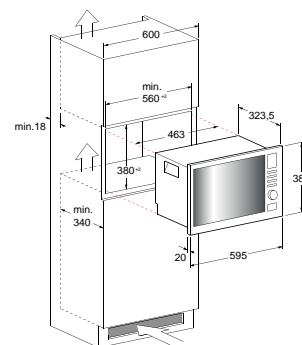

Модель	Код	EAN
MWI 222.2 X	F102860	8050147028605

МИКРОВОЛНОВАЯ ПЕЧЬ С ГРИЛЕМ

- 6 уровней мощности
- Гриль
- Конвекция
- Функция размораживания
- Электронное управление
- Цифровой дисплей
- Таймер
- Объем: 24 л.