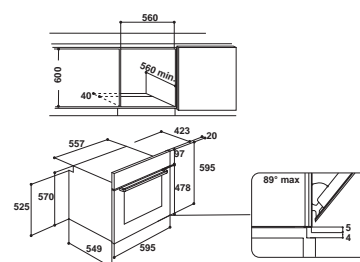

Модель	Код	EAN
IFW 4534 H GR	F102829	8050147028292

МУЛЬТИФУНКЦИОНАЛЬНЫЙ ДУХОВОЙ ШКАФ

- Функция CLICK & CLEAN
- 5 программ
- Откидной электрический гриль
- Таймер
- Съёмные металлические направляющие
- Очистка паром EcoClean
- Увеличенный объем: 71 л.

Модель	Код	EAN
IFW 65Y0 J IX	F102835	8050147028353

МУЛЬТИФУНКЦИОНАЛЬНЫЙ ДУХОВОЙ ШКАФ

- Функция CLICK & CLEAN
- 5 программ
- Откидной электрический гриль
- Цифровой дисплей
- Утапливаемые переключатели
- Увеличенный объем: 66 л.

Модель	Код	EAN
IFW 65Y0 J BL	F102836	8050147028360

МУЛЬТИФУНКЦИОНАЛЬНЫЙ ДУХОВОЙ ШКАФ

- Функция CLICK & CLEAN
- 5 программ
- Откидной электрический гриль
- Цифровой дисплей
- Утапливаемые переключатели
- Увеличенный объем: 66 л.

Модель	Код	EAN
IFW 65Y0 IX	F102831	8050147028315

МУЛЬТИФУНКЦИОНАЛЬНЫЙ ДУХОВОЙ ШКАФ

- Функция CLICK & CLEAN
- 5 программ
- Откидной электрический гриль
- Цифровой дисплей
- Увеличенный объем: 66 л.