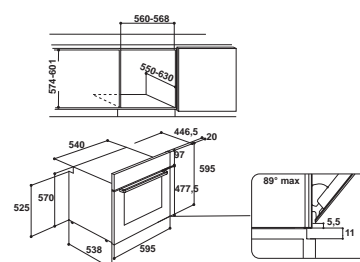

Модель	Код	EAN
IFW 6230 IX	F102781	8050147027813

СТАТИЧЕСКИЙ ДУХОВОЙ ШКАФ

- Функция CLICK & CLEAN
- 3 программы
- Откидной электрический гриль
- Штампованные направляющие
- Увеличенный объем: 66 л.