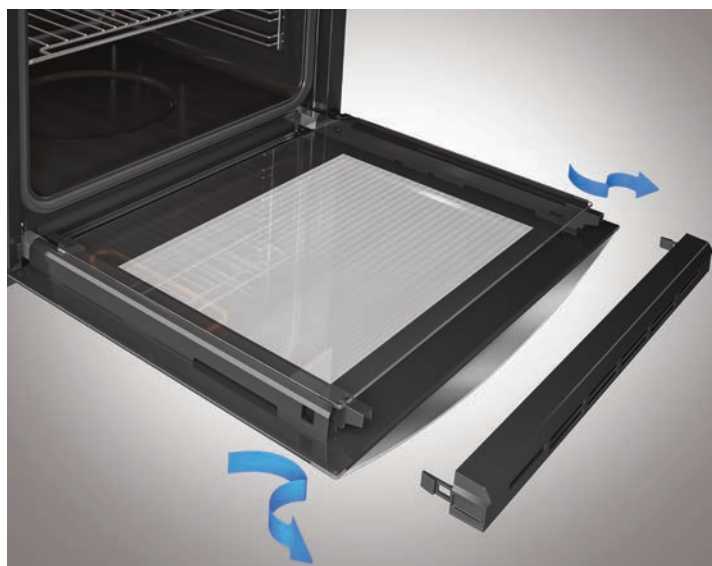

1 НАЖМИТЕ

Слегка нажмите на боковые клапаны, чтобы вытянуть внутреннюю дверцу, отсоединив главный элемент борта.

2 ОЧИСТИТЕ

Извлеките стеклянную поверхность, чтобы очистить ее.

ОТКИДНОЙ ГРИЛЬ

ИДЕАЛЬНАЯ ЧИСТОТА ПОД ЛЮБЫМ УГЛОМ