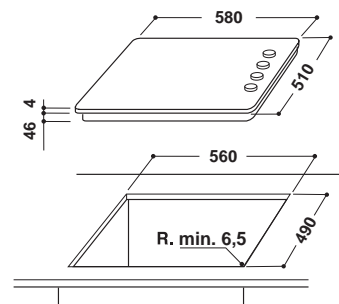

ВАРОЧНАЯ ПОВЕРХНОСТЬ HI-LIGHT

- 4 зоны Hi-light
- 9 уровней мощности
- Механическое управление