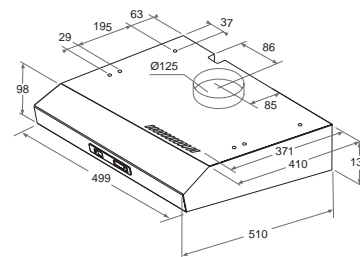

Цвет: белый
Страна производства: Польша