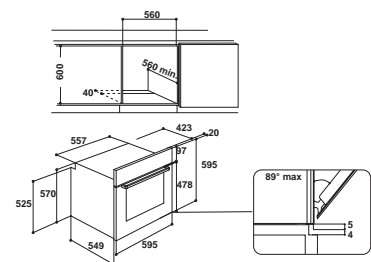

**МУЛЬТИФУНКЦИОНАЛЬНЫЙ
ДУХОВОЙ ШКАФ**

- Функция CLICK & CLEAN
- 5 программ
- Откидной электрический гриль
- Таймер
- Съёмные металлические направляющие
- Очистка паром EcoClean
- Увеличенный объем: 71 л.