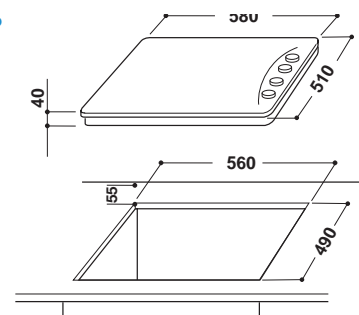

ЭЛЕКТРИЧЕСКАЯ ВАРОЧНАЯ ПОВЕРХНОСТЬ

- 4 чугунных нагревательных элемента
- 6 уровней мощности
- Механическое управление

Цвет: нержавеющая сталь
Страна производства: Италия