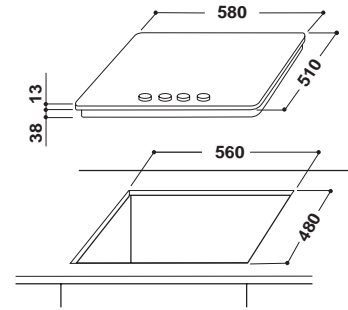

Модель	Код	EAN
PAAI 642 IX/IE	F100517	8050147005170

ГАЗ НА МЕТАЛЛЕ

- 4 газовые конфорки
- Автоматический поджиг
- Газ-контроль
- Эмалированные решетки

Материал поверхности: металл
Цвет: нержавеющая сталь
Страна производства: Италия