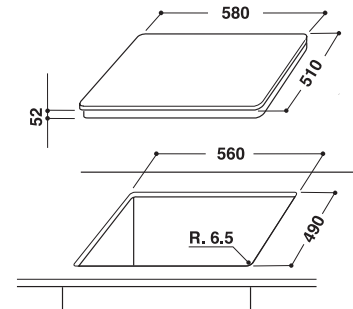

ИНДУКЦИОННАЯ ВАРОЧНАЯ ПОВЕРХНОСТЬ

- 4 индукционные зоны приготовления
- 9 уровней мощности
- Сенсорное управление
- Распознавание наличия и типа посуды
- Таймер
- Блокировка панели управления