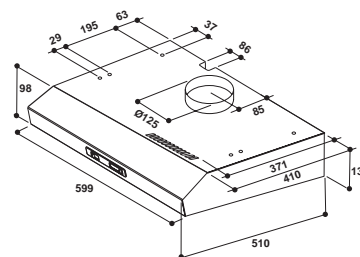

Цвет: нержавеющая сталь
Страна производства: Польша

Модель	Код	EAN
ISLK 66 AS K	F103830	8050147038307

ВЫТЯЖНОЙ ШКАФ

- Ширина 60 см
- 3 уровня скорости
- 1 алюминиевый жироулавливающий фильтр
- Стандартное освещение
- Работа в режиме отвода воздуха