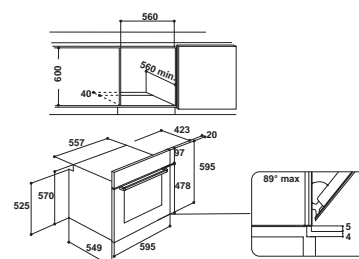

МУЛЬТИФУНКЦИОНАЛЬНЫЙ ДУХОВОЙ ШКАФ

- Функция TURN & COOK
- Функция CLICK & CLEAN
- 9 программ
- Откидной электрический гриль
- Цифровой сенсорный дисплей
- Утапливаемые переключатели
- Телескопические направляющие
- Очистка паром EcoClean
- Увеличенный объем: 71 л