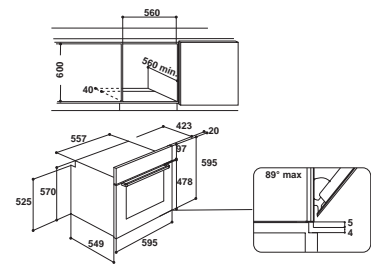

Модель	Код	EAN
IGW 620 BL	F102915	8050147029152

ГАЗОВЫЙ ДУХОВОЙ ШКАФ

- Функция CLICK & CLEAN
- Откидной электрический гриль
- Штампованные направляющие
- Увеличенный объем: 66 л.

Модель	Код	EAN
IGW 620 WH	F102922	8050147029220

ГАЗОВЫЙ ДУХОВОЙ ШКАФ

- Функция CLICK & CLEAN
- Откидной электрический гриль
- Штампованные направляющие
- Увеличенный объем: 66 л.