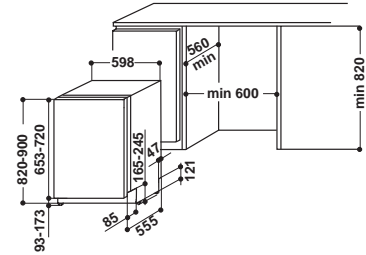

ПОЛНОРАЗМЕРНАЯ ПОСУДОМОЕЧНАЯ МАШИНА

- Вместимость - 14 комплектов
- LED индикация
- 6 программ мойки
- Конфигурация корзины Top*
- Корзинка для столовых приборов
- Система защиты от протечек Aquastop

Цвет панели управления: белый
Страна производства: Польша
*Характеристики корзин указаны в технической таблице

Модель	Код	EAN
DIF 14B1 EU	F083243	8007842832433

ПОЛНОРАЗМЕРНАЯ ПОСУДОМОЕЧНАЯ МАШИНА

- Вместимость - 13 комплектов
- LED индикация
- 4 программы мойки
- Конфигурация корзины Basic*
- Корзинка для столовых приборов
- Система защиты от перелива Overflow