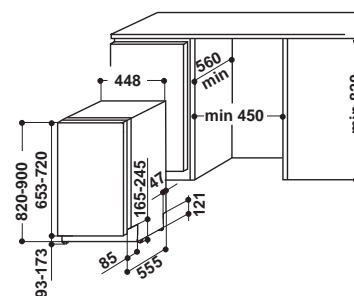

Цвет панели управления: белый
Страна производства: Польша
*Характеристики корзин указаны в технической таблице

Модель	Код	EAN
DISR 14B EU	F086789	8007842867893

УЗКАЯ ПОСУДОМОЕЧНАЯ МАШИНА

- Вместимость - 10 комплектов
- LED индикация
- 4 программы мойки
- Конфигурация корзины Basic*
- Корзинка для столовых приборов
- Система защиты от перелива Overflow