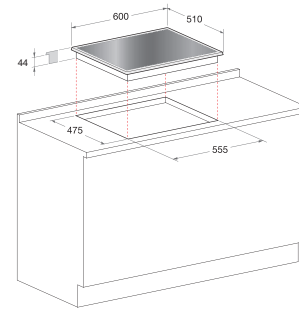

Модель	Код	EAN
PR 642 / I (WH)	F100635	8050147006351

ГАЗ НА СТЕКЛЕ

- 4 газовые конфорки
- Автоматический поджиг
- Газ-контроль
- Эмалированные решетки

Материал поверхности: закаленное стекло
Цвет: белый
Страна производства: Италия