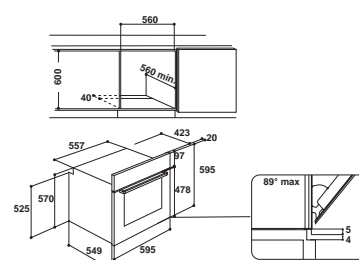

Модель	Код	EAN
IFW 3844 JP IX	F102817	8050147028179

МУЛЬТИФУНКЦИОНАЛЬНЫЙ ДУХОВОЙ ШКАФ

- Функция TURN & COOK
- Функция CLICK & CLEAN
- 9 программ
- Откидной электрический гриль
- Цифровой сенсорный дисплей
- Утапливаемые переключатели
- Съемные металлические направляющие
- Пиролитическая система очистки
- Увеличенный объем: 71 л

Модель	Код	EAN
IFW 3841 JH IX	F102778	8050147027783
IFW 4841 JH BL	F102821	8050147028216

МУЛЬТИФУНКЦИОНАЛЬНЫЙ ДУХОВОЙ ШКАФ

- Функция TURN & COOK
- Функция CLICK & CLEAN
- 9 программ
- Откидной электрический гриль
- Цифровой сенсорный дисплей
- Утапливаемые переключатели
- Телескопические направляющие
- Очистка паром EcoClean
- Увеличенный объем: 71 л

Модель	Код	EAN
IFW 3544 JH IX	F102814	8050147028148

МУЛЬТИФУНКЦИОНАЛЬНЫЙ ДУХОВОЙ ШКАФ

- Функция TURN & COOK
- Функция CLICK & CLEAN
- 6 программ
- Откидной электрический гриль
- Цифровой сенсорный дисплей
- Утапливаемые переключатели
- Съемные металлические направляющие
- Очистка паром EcoClean
- Увеличенный объем: 71 л

Модель	Код	EAN
IFW 3540 J IX	F102815	8050147028155

МУЛЬТИФУНКЦИОНАЛЬНЫЙ ДУХОВОЙ ШКАФ

- Функция TURN & COOK
- Функция CLICK & CLEAN
- 6 программ
- Откидной электрический гриль
- Цифровой сенсорный дисплей
- Утапливаемые переключатели
- Увеличенный объем: 66 л.