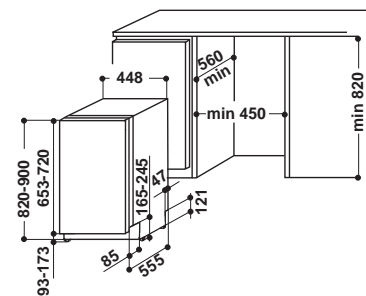

Цвет панели управления: графит
Страна производства: Польша
*Характеристики корзин указаны в технической таблице