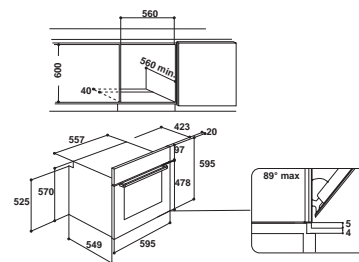

СТАТИЧЕСКИЙ ДУХОВОЙ ШКАФ

- Функция CLICK & CLEAN
- 3 программы
- Откидной электрический гриль
- Штампованные направляющие
- Увеличенный объем: 66 л.