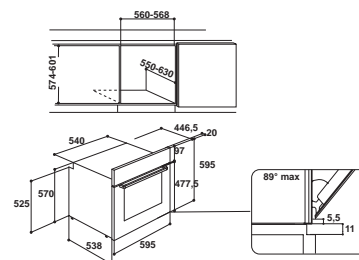

Духовой шкаф с 3 переключателями

Духовой шкаф с 2 переключателями

Модель	Код	EAN
IFW 3844 JP IX	F102817	8050147028179

МУЛЬТИФУНКЦИОНАЛЬНЫЙ ДУХОВОЙ ШКАФ

- Функция TURN & COOK
- Функция CLICK & CLEAN
- 9 программ
- Откидной электрический гриль
- Цифровой сенсорный дисплей
- Утапливаемые переключатели
- Съемные металлические направляющие
- Пиролитическая система очистки
- Увеличенный объем: 71 л