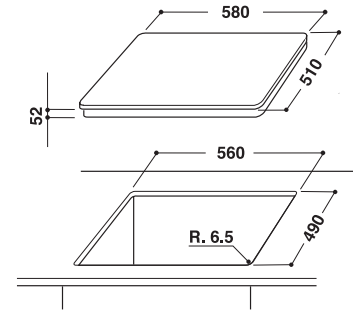

Модель	Код	EAN
VIA 640 0 C	F104097	8050147040973

ИНДУКЦИОННАЯ ВАРОЧНАЯ ПОВЕРХНОСТЬ

- 4 индукционные зоны приготовления
- 9 уровней мощности
- Сенсорное управление
- Распознавание наличия и типа посуды
- Таймер
- Блокировка панели управления