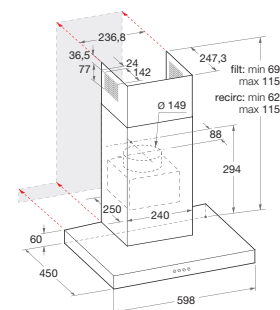

Цвет: нержавеющая сталь
Страна производства: Польша