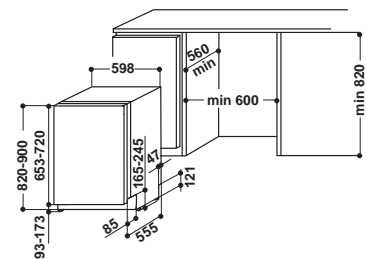

Цвет панели управления: белый
Страна производства: Польша
*Характеристики корзин указаны в технической таблице