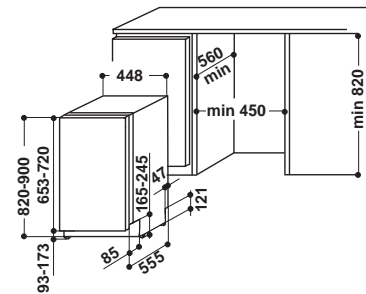

Цвет панели управления: белый

Страна производства: Польша

*Характеристики корзин указаны в технической таблице

Модель	Код	EAN
DISR 57H96 Z	F105530	8050147055304

УЗКАЯ ПОСУДОМОЕЧНАЯ МАШИНА

- Серия Baby Care
- Вместимость - 10 комплектов
- Цифровой дисплей
- Таймер отложенного запуска (до 12ч.)
- 7 программ мойки
- Конфигурация корзины Top*
- Функция Многофункциональные таблетки
- Функция Половинная загрузка
- Корзинка для столовых приборов
- Система защиты от протечек Aquastop