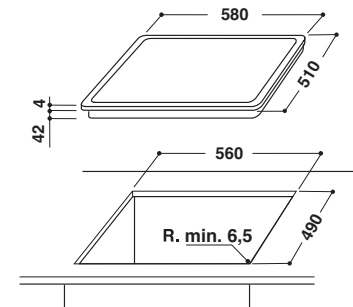

ВАРОЧНАЯ ПОВЕРХНОСТЬ HI-LIGHT

- 4 зоны Hi-light
- Двойная зона расширения
- 9 уровней мощности
- Сенсорное управление
- Индикация остаточного тепла
- Распознавание наличия и типа посуды
- Таймер
- Блокировка панели управления
- RI 260 C – без рамки
- RI 261 X – мет.рамка