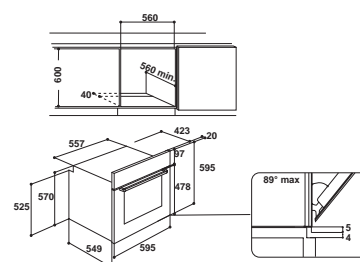

Модель	Код	EAN
IFW 65Y0 IX	F102831	8050147028315

МУЛЬТИФУНКЦИОНАЛЬНЫЙ ДУХОВОЙ ШКАФ

- Функция CLICK & CLEAN
- 5 программ
- Откидной электрический гриль
- Цифровой дисплей
- Увеличенный объем: 66 л.