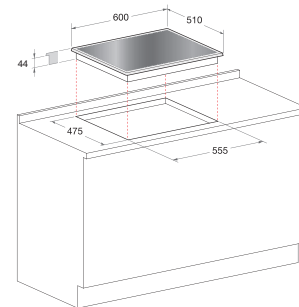

Модель	Код	EAN
THP 641 W/IX/I	F101200	8050147012000

ГАЗ НА МЕТАЛЛЕ

- 4 газовые конфорки
- Двухконтурная конфорка
- Автоматический поджиг
- Газ-контроль
- Чугунные решетки

Материал поверхности: металл
Цвет: нержавеющая сталь
Страна производства: Италия