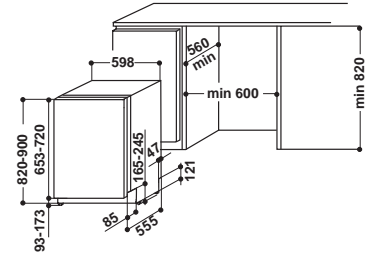

Цвет панели управления: белый

Страна производства: Польша

*Характеристики корзин указаны в технической таблице