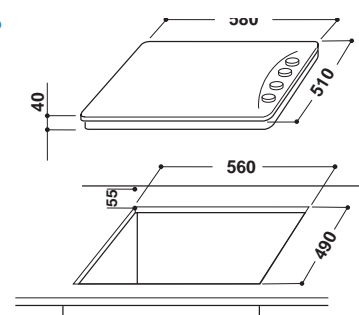

- 4 чугунных нагревательных элемента
- 6 уровней мощности
- Механическое управление

Цвет: белый
Страна производства: Италия

КОММЕРЧЕСКИЙ КОД		F101200	F100654	F101201	
Модель	PR 642 /I (...)	TNP 641 W/IX/I	TNP 642 W/IX/I RU	TNP 642 IX/I RU	PAAI 642 .../I EE
ОБЩИЕ ХАРАКТЕРИСТИКИ					
Ширина (см)	60	60	60	60	60
Тип варочной поверхности	газовая	газовая	газовая	газовая	газовая
Доступные цвета	Черный, Белый	Нержавеющая сталь	Нержавеющая сталь	Нержавеющая сталь	Нержавеющая сталь, Черный, Белый
Материал варочной поверхности	закаленное стекло	металл	металл	металл	металл
Количество зон нагрева	4	4	4	4	4
Автоматический электроподжиг	•	•	•	•	•
Газ-контроль	•	•	•	•	•
Количество решеток	4	2	2	2	2
Тип решеток	эмаль	чугун	эмаль	эмаль	эмаль
ЗОНЫ ПРИГОТОВЛЕНИЯ					
Зона 1	стандартная	стандартная	стандартная	стандартная	стандартная
Мощность (Вт) / Диаметр (мм)	1650 / 75	1650 / 75	1650 / 75	1650 / 75	1900 / 75
Зона 2	конфорка повышенной мощности	WOK-конфорка	WOK-конфорка	конфорка повышенной мощности	стандартная
Мощность (Вт) / Диаметр (мм)	3000 / 100	3500 / 110	3500 / 110	3000 / 100	1900 / 75
Зона 3	стандартная	стандартная	стандартная	стандартная	конфорка повышенной мощности
Мощность (Вт) / Диаметр (мм)	1650 / 75	1650 / 75	1650 / 75	1650 / 75	3000 / 100
Зона 4	экономичная	экономичная	экономичная	экономичная	экономичная
Мощность (Вт) / Диаметр (мм)	1000 / 55	1000 / 55	1000 / 55	1000 / 55	1000 / 55
ТЕХНИЧЕСКИЕ ХАРАКТЕРИСТИКИ					
Возможность работы на балонном газе	•	•	•	•	•
Суммарная мощность конфорок (Вт)	7300	7800	7800	7300	7800
Напряжение сети (В)	220-240	220-240	220-240	220-240	220-240
Частота (Гц)	50-60	50-60	50-60	50-60	50-60
Размеры (ВхШхГ, см)	3,3 x 58 x 51	4 x 59 x 51	3,3 x 59 x 51	4 x 59 x 51	3,3 x 58 x 51
Размеры ниши встраивания (ШхГ, см)	55,5 x 47,5	55,5 x 47,5	55,5 x 47,5	55,5 x 47,5	55,5 x 47,5
Вес (кг)	8,8	8,9	8,9	8,8	8,7
Страна производства	Италия	Италия	Италия	Италия	Италия