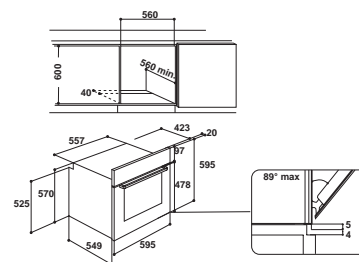

ГАЗОВЫЙ ДУХОВОЙ ШКАФ

- Функция CLICK & CLEAN
- Откидной электрический гриль
- Штампованные направляющие
- Увеличенный объем: 66 л.