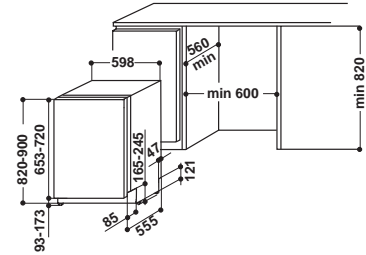

Цвет панели управления: белый
Страна производства: Польша
*Характеристики корзин указаны в технической таблице