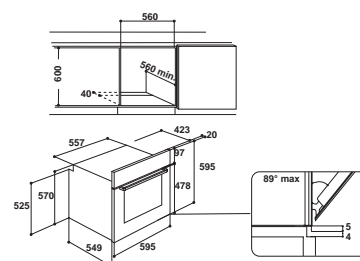

Модель	Код	EAN
IFW 65Y0 J BL	F102836	8050147028360

МУЛЬТИФУНКЦИОНАЛЬНЫЙ ДУХОВОЙ ШКАФ

- Функция CLICK & CLEAN
- 5 программ
- Откидной электрический гриль
- Цифровой дисплей
- Утапливаемые переключатели
- Увеличенный объем: 66 л.