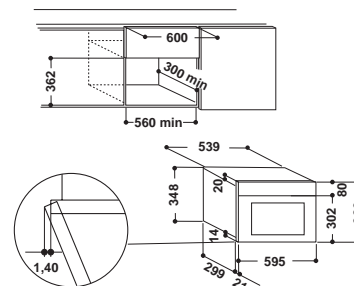

МИКРОВОЛНОВАЯ ПЕЧЬ

- 4 уровня мощности
- Функция размораживания
- Электронное управление
- Цифровой дисплей
- Таймер
- Объем: 22 л.

Модель	Код	EAN
MWI 121.2 X	F102856	8050147028568

МИКРОВОЛНОВАЯ ПЕЧЬ

- 5 уровней мощности
- Функция размораживания
- Электронное управление
- Цифровой дисплей
- Таймер
- Объем: 20 л.