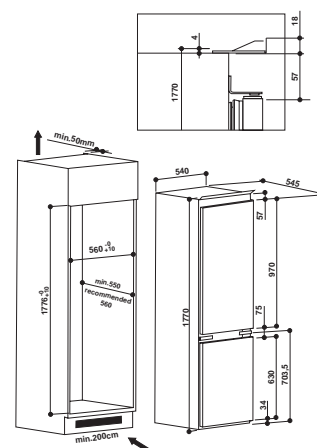

Страна производства: Италия
Размеры (ВхШхГ): 177x54x54,5

МОДЕЛЬ	B 18 A1 D/I
Коммерческий код	F093230
ОБЩИЕ ХАРАКТЕРИСТИКИ	
Панель управления	механическая
Внутреннее освещение	LED
Перенавешиваемые двери	•
Тип крепления	слайдерное
Специальные функции	
Функция Less Frost	•
ХОЛОДИЛЬНОЕ ОТДЕЛЕНИЕ	
Система охлаждения	капельная
Количество полок	4
Тип полок	стеклянные
Выдвигающиеся полки	3
Количество полок на дверце	3
МОРОЗИЛЬНОЕ ОТДЕЛЕНИЕ	
Система охлаждения	капельная
Мощность замораживания (кг/24 ч)	3,5
Количество ящиков	3
ТЕХНИЧЕСКИЕ ХАРАКТЕРИСТИКИ	
Класс энергопотребления	A+
Потребление электроэнергии в сутки (кВт · ч/24 ч)	0,819
Потребление электроэнергии в год (кВт · ч/год)	299
Количество компрессоров	1
Потребляемая мощность (Вт)	140
Общий объем холодильника (л)	277
Общий объем холодильного отделения (л)	197
Общий объем морозильного отделения (л)	80
Полезный объем холодильника (л)	275
Полезный объем холодильного отделения (л)	195
Полезный объем морозильного отделения (л)	80
Время сохранения температуры без электроэнергии** (ч)	19
Климатический класс	SN-T
Хладагент	R600a
Уровень шума (д/Ба)	35
Размеры (ВхШхГ, см)	177х54х54,5
Размеры ниши встраивания (ВхШхГ, см)	177,6х56х56
Вес (нетто, кг)	50,6
Страна производства	Италия