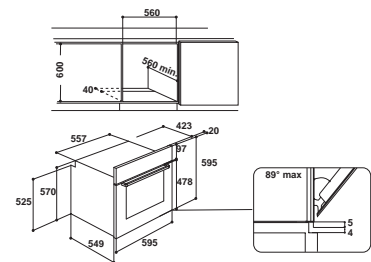

**МУЛЬТИФУНКЦИОНАЛЬНЫЙ
ДУХОВОЙ ШКАФ**

- Функция CLICK & CLEAN
- 5 программ
- Откидной электрический гриль
- Таймер
- Съёмные металлические направляющие
- Очистка паром EcoClean
- Увеличенный объем: 71 л.