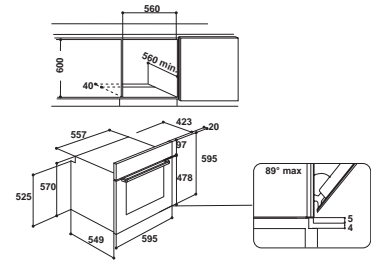

**МУЛЬТИФУНКЦИОНАЛЬНЫЙ
ДУХОВОЙ ШКАФ**

- Функция CLICK & CLEAN
- 5 программ
- Откидной электрический гриль
- Таймер
- Съёмные металлические направляющие
- Очистка паром EcoClean
- Увеличенный объем: 71 л.