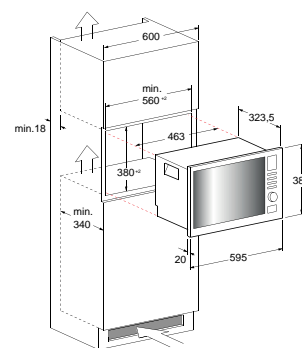

МИКРОВОЛНОВАЯ ПЕЧЬ

- 4 уровня мощности
- Функция размораживания
- Электронное управление
- Цифровой дисплей
- Таймер
- Объем: 22 л.

Модель	Код	EAN
MWI 121.2 X	F102856	8050147028568

МИКРОВОЛНОВАЯ ПЕЧЬ

- 5 уровней мощности
- Функция размораживания
- Электронное управление
- Цифровой дисплей
- Таймер
- Объем: 20 л.