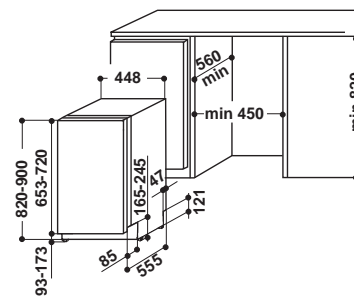

Цвет панели управления: белый
Страна производства: Польша
*Характеристики корзин указаны в технической таблице