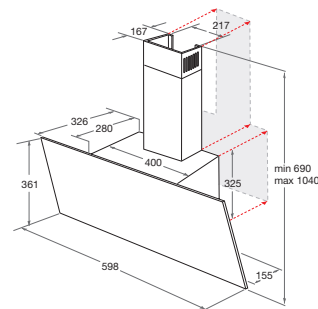

Модель	Код	EAN
IHVP 6.6 LM K	F095212	8007842952124

ВЫТЯЖНОЙ ШКАФ

- Ширина 60 см
- 3 уровня скорости
- 1 алюминиевый жироулавливающий фильтр, можно мыть в посудомоечной машине
- LED-освещение
- Работа в режиме отвода воздуха