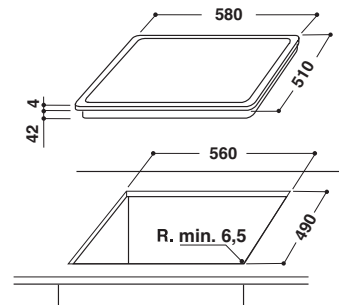

ВАРОЧНАЯ ПОВЕРХНОСТЬ HI-LIGHT

- 4 зоны Hi-light
- 9 уровней мощности
- Сенсорное управление
- Индикация остаточного тепла
- Таймер
- Блокировка панели управления