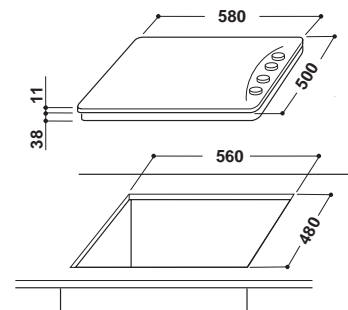

Модель	Код	EAN
THP 642 IX/I RU	F101201	8050147012017

ГАЗ НА МЕТАЛЛЕ

- 4 газовые конфорки
- Автоматический поджиг
- Газ-контроль
- Эмалированные решетки

Материал поверхности: металл
Цвет: нержавеющая сталь
Страна производства: Италия

Модель	Код	EAN
PAAI 642 IX/IE	F100517	8050147005170

ГАЗ НА МЕТАЛЛЕ

- 4 газовые конфорки
- Автоматический поджиг
- Газ-контроль
- Эмалированные решетки

Материал поверхности: металл
Цвет: нержавеющая сталь
Страна производства: Италия

Модель	Код	EAN
PAA 642 /I(BK)	F100509	8050147005095

ГАЗ НА МЕТАЛЛЕ

- 4 газовые конфорки
- Автоматический поджиг
- Газ-контроль
- Эмалированные решетки

Материал поверхности: металл
Цвет: черный
Страна производства: Италия

Модель	Код	EAN
PAA 642 /I(WH) EE	F100512	8050147005125

ГАЗ НА МЕТАЛЛЕ

- 4 газовые конфорки
- Автоматический поджиг
- Газ-контроль
- Эмалированные решетки

Материал поверхности: металл
Цвет: белый
Страна производства: Италия