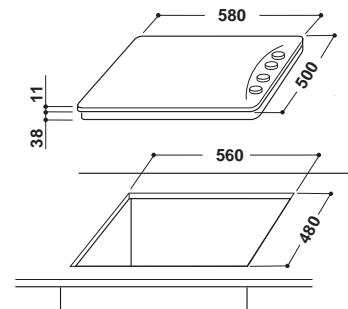

Модель	Код	EAN
PAA 642 /I(BK)	F100509	8050147005095

ГАЗ НА МЕТАЛЛЕ

- 4 газовые конфорки
- Автоматический поджиг
- Газ-контроль
- Эмалированные решетки

Материал поверхности: металл
Цвет: черный
Страна производства: Италия