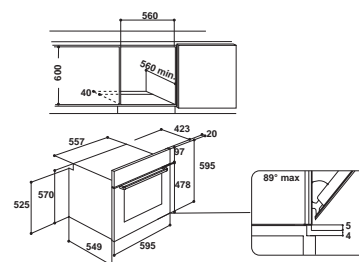

ГАЗОВЫЙ ДУХОВОЙ ШКАФ

- Функция CLICK & CLEAN
- Откидной электрический гриль
- Штампованные направляющие
- Увеличенный объем: 66 л.