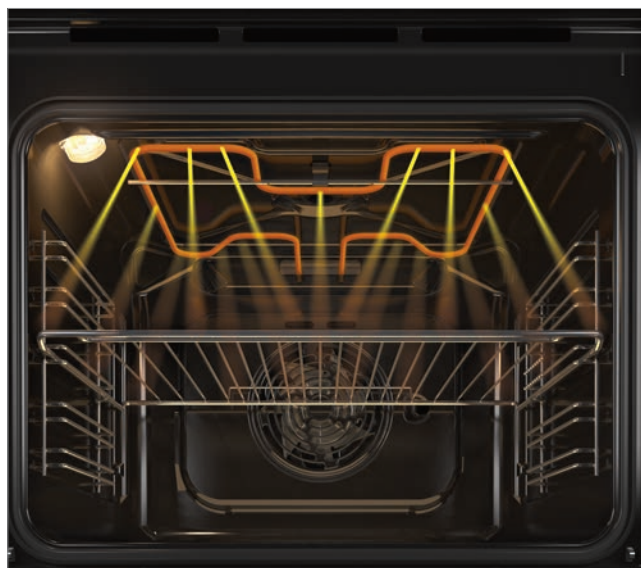

БЫСТРЫЙ НАГРЕВ ДЛЯ ЭКОНОМИИ ВРЕМЕНИ*

Прощайтесь с долгим ожиданием перед началом приготовления. После выбора необходимой программы, новые духовые шкафы Indesit нагреваются до 180° всего за 5 минут, что на 30% быстрее обычного, благодаря максимальной мощности новых нагревательных элементов.

ОТ ИНЖЕНЕРОВ INDESIT ДО ВАШЕЙ КУХНИ

Indesit провел тщательные исследования, чтобы улучшить форму гриля и гарантированно добиться полного прогрева пищи в процессе готовки, в частности в фазе образования корочки. Определив функциональные параметры, мы обнаружили идеальную длину спирали гриля, что позволило нам разработать уникальный нагревательный элемент - особый дизайн для полноценного разогрева пищи и для равномерного поджаривания ее поверхности. Идеальное решение, когда ваша цель – хрустящая аппетитная корочка на всем блюде, без намека на недостаточно прожаренные или подгоревшие зоны.