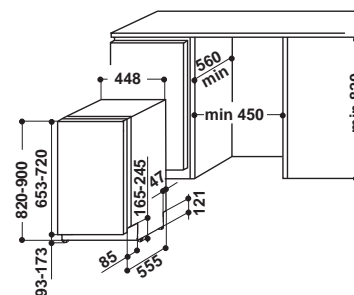

УЗКАЯ ПОСУДОМОЕЧНАЯ МАШИНА

- Вместимость - 10 комплектов
- LED индикация
- 6 программ мойки
- Конфигурация корзины Medium*
- Корзинка для столовых приборов
- Система защиты от протечек Aquastop

Цвет панели управления: белый
Страна производства: Польша
*Характеристики корзин указаны в технической таблице

Модель	Код	EAN
DISR 16B EU	F086759	8007842867596

УЗКАЯ ПОСУДОМОЕЧНАЯ МАШИНА

- Вместимость - 10 комплектов
- LED индикация
- 6 программ мойки
- Конфигурация корзины Basic*
- Корзинка для столовых приборов
- Система защиты от перелива Overflow