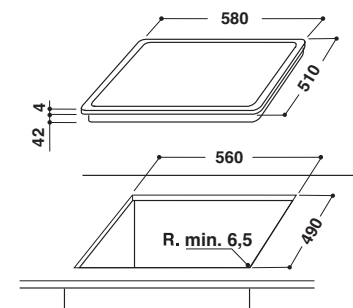

ВАРОЧНАЯ ПОВЕРХНОСТЬ HI-LIGHT

- 3 зоны Hi-light
- Двойная зона расширения
- 9 уровней мощности
- Сенсорное управление
- Индикация остаточного тепла
- Распознавание наличия и типа посуды
- Таймер
- Блокировка панели управления