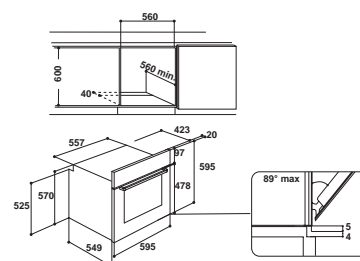

Модель	Код	EAN
IFW 6530 WH	F102891	8050147028919

МУЛЬТИФУНКЦИОНАЛЬНЫЙ ДУХОВОЙ ШКАФ

- Функция CLICK & CLEAN
- 5 программ
- Откидной электрический гриль
- Таймер
- Штампованные направляющие
- Увеличенный объем: 66 л.