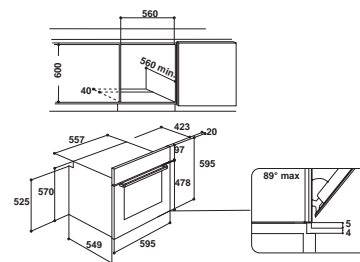

МУЛЬТИФУНКЦИОНАЛЬНЫЙ ДУХОВОЙ ШКАФ

- Функция CLICK & CLEAN
- 5 программ
- Откидной электрический гриль
- Таймер
- Съёмные металлические направляющие
- Очистка паром EcoClean
- Увеличенный объем: 71 л.

Модель	Код	EAN
IFW 65Y0 J IX	F102835	8050147028353

МУЛЬТИФУНКЦИОНАЛЬНЫЙ ДУХОВОЙ ШКАФ

- Функция CLICK & CLEAN
- 5 программ
- Откидной электрический гриль
- Цифровой дисплей
- Утапливаемые переключатели
- Увеличенный объем: 66 л.