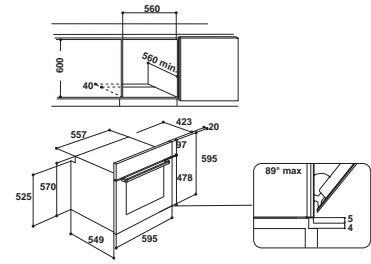

ГАЗОВЫЙ ДУХОВОЙ ШКАФ

- Функция CLICK & CLEAN
- Откидной электрический гриль
- Штампованные направляющие
- Увеличенный объем: 66 л.

Модель	Код	EAN
IGW 620 BL	F102915	8050147029152

ГАЗОВЫЙ ДУХОВОЙ ШКАФ

- Функция CLICK & CLEAN
- Откидной электрический гриль
- Штампованные направляющие
- Увеличенный объем: 66 л.