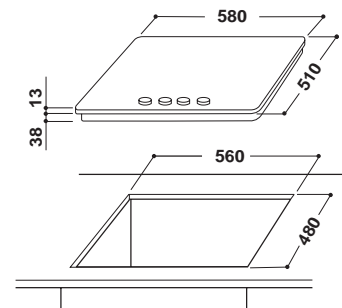

Модель	Код	EAN
PR 642 / I (BK)	F100630	8050147006306

ГАЗ НА СТЕКЛЕ

- 4 газовые конфорки
- Автоматический поджиг
- Газ-контроль
- Эмалированные решетки

Материал поверхности: закаленное стекло
Цвет: черный
Страна производства: Италия

Модель	Код	EAN
PR 642 / I (WH)	F100635	8050147006351

ГАЗ НА СТЕКЛЕ

- 4 газовые конфорки
- Автоматический поджиг
- Газ-контроль
- Эмалированные решетки

Материал поверхности: закаленное стекло
Цвет: белый
Страна производства: Италия

Модель	Код	EAN
THP 641 W/IX/I	F101200	8050147012000

ГАЗ НА МЕТАЛЛЕ

- 4 газовые конфорки
- Двухконтурная конфорка
- Автоматический поджиг
- Газ-контроль
- Чугунные решетки

Материал поверхности: металл
Цвет: нержавеющая сталь
Страна производства: Италия

Модель	Код	EAN
THP 642 W/IX/I RU	F100654	8050147006542

ГАЗ НА МЕТАЛЛЕ

- 4 газовые конфорки
- Двухконтурная конфорка
- Автоматический поджиг
- Газ-контроль
- Эмалированные решетки

Материал поверхности: металл
Цвет: нержавеющая сталь
Страна производства: Италия