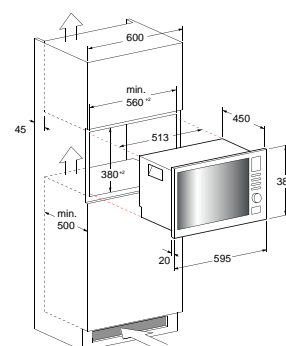

МИКРОВОЛНОВАЯ ПЕЧЬ С ГРИЛЕМ

- 6 уровней мощности
- Гриль
- Конвекция
- Функция размораживания
- Электронное управление
- Цифровой дисплей
- Таймер
- Объем: 24 л.

КОММЕРЧЕСКИЙ КОД	F102701	F102856	F102857	F102860
Модель	MWI 3211 IX	MWI 121.2 X	MWI 122.2 X	MWI 222.2 X
ОБЩИЕ ХАРАКТЕРИСТИКИ				
Тип	Микроволновая печь	Микроволновая печь	Микроволновая печь с грилем	Микроволновая печь с грилем
Цвет	Нержавеющая сталь	Нержавеющая сталь	Нержавеющая сталь	Нержавеющая сталь
Тип управления	электронно-механическое	электронно-механическое	электронно-механическое	электронно-механическое
Дисплей	цифровой дисплей	цифровой дисплей	цифровой дисплей	цифровой дисплей
Общий объем (л)	22	20	20	24
Функциональность				
Гриль	–	–	•	•
Конвекция	–	–	–	•
Количество уровней мощности	4	5	6	6
Таймер	•	•	•	•
РЕЖИМЫ				
Микроволны	•	•	•	•
Размораживание	•	•	•	•
ГРИЛЬ				
Гриль + микроволны	–	–	•	•
Конвекция	–	–	–	•
Конвекция + микроволны	–	–	–	•
АКСЕССУАРЫ				
Поворотный стол (диаметр, см)	25	25	25	32
Решетка для запекания / разогрева	–	•	•	•
Крышка для разогрева	•	–	–	–
ТЕХНИЧЕСКИЕ ХАРАКТЕРИСТИКИ				
Напряжение сети (В)	230	230	230	230
Частота сети (Гц)	50	50	50	50
Размеры (ВхШхГ, см)	38,2 x 59,5 x 32	38,8 x 59,5 x 34,4	38,8 x 59,5 x 34,4	38,8 x 59,5 x 40
Размеры ниши встраивания (ВхШхГ, см)	36,2 x 56 x 30	38 x 56 x 34	38 x 56 x 34	38 x 56 x 50
Возможность встраивания в навесную полку	•	–	–	–
Вес (кг)	21	15,4	15,4	19,3
Страна производства	Италия	Китай	Китай	Китай