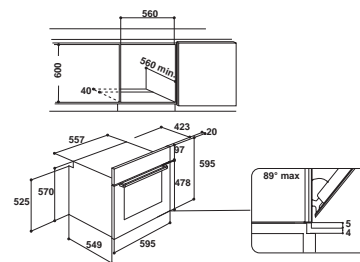

Модель	Код	EAN
IFW 6530 BL	F102890	8050147028902

МУЛЬТИФУНКЦИОНАЛЬНЫЙ ДУХОВОЙ ШКАФ

- Функция CLICK & CLEAN
- 5 программ
- Откидной электрический гриль
- Таймер
- Штампованные направляющие
- Увеличенный объем: 66 л.