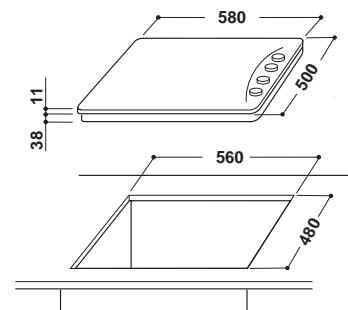

Модель	Код	EAN
PAA 642 /I(WH) EE	F100512	8050147005125

ГАЗ НА МЕТАЛЛЕ

- 4 газовые конфорки
- Автоматический поджиг
- Газ-контроль
- Эмалированные решетки

Материал поверхности: металл
Цвет: белый
Страна производства: Италия