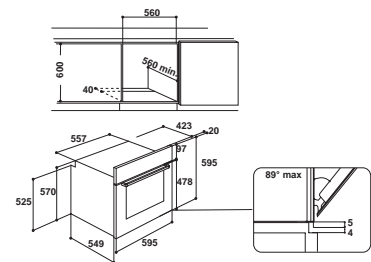

**МУЛЬТИФУНКЦИОНАЛЬНЫЙ
ДУХОВОЙ ШКАФ**

- Функция CLICK & CLEAN
- 5 программ
- Откидной электрический гриль
- Таймер
- Съёмные металлические направляющие
- Очистка паром EcoClean
- Увеличенный объем: 71 л.