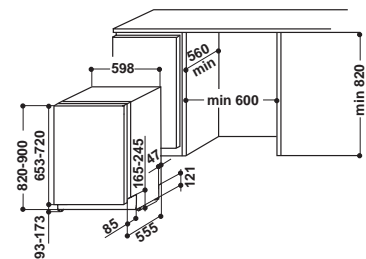

Цвет панели управления: белый
Страна производства: Польша
*Характеристики корзин указаны в технической таблице

Модель	Код	EAN
DISR 57M19 CA EU	F086770	8007842867701

УЗКАЯ ПОСУДОМОЕЧНАЯ МАШИНА

- Вместимость - 10 комплектов
- Цифровой дисплей
- Таймер отложенного запуска (до 12ч.)
- 7 программ мойки
- Конфигурация корзины Medium*
- Функция Половинная загрузка
- Функция Многофункциональные таблетки
- Зий лоток для столовых приборов
- Корзинка для столовых приборов
- Система защиты от протечек Aquastop