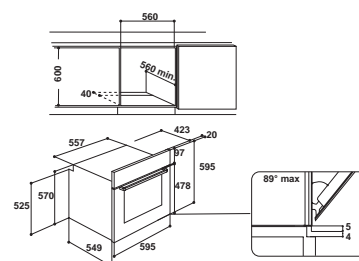

СТАТИЧЕСКИЙ ДУХОВОЙ ШКАФ

- Функция CLICK & CLEAN
- 3 программы
- Откидной электрический гриль
- Штампованные направляющие
- Увеличенный объем: 66 л.