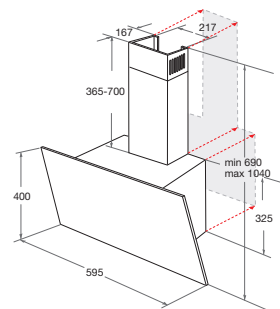

Цвет: черный
Страна производства: Китай