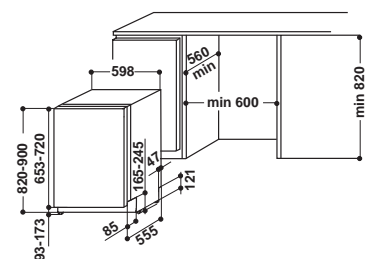

Цвет панели управления: белый
Страна производства: Польша
*Характеристики корзин указаны в технической таблице