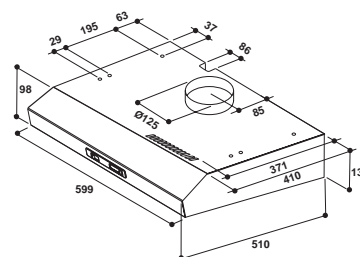

Цвет: белый
Страна производства: Польша