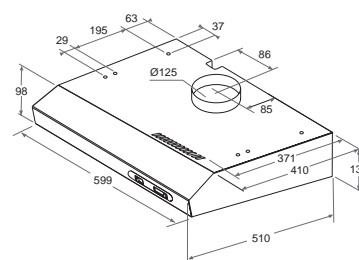

Цвет: нержавеющая сталь
Страна производства: Польша