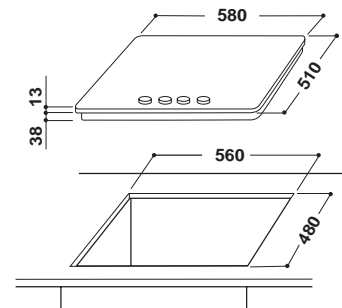

Модель	Код	EAN
THP 642 W/IX/I RU	F100654	8050147006542

ГАЗ НА МЕТАЛЛЕ

- 4 газовые конфорки
- Двухконтурная конфорка
- Автоматический поджиг
- Газ-контроль
- Эмалированные решетки

Материал поверхности: металл
Цвет: нержавеющая сталь
Страна производства: Италия