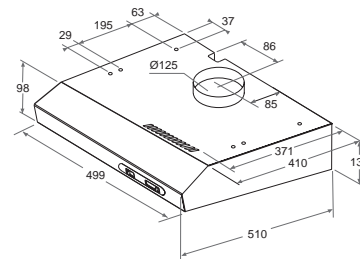

Цвет: нержавеющая сталь
Страна производства: Польша