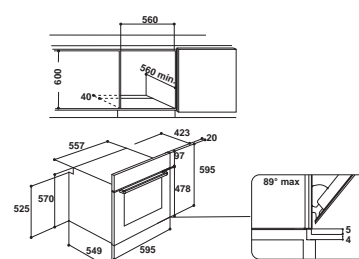

МУЛЬТИФУНКЦИОНАЛЬНЫЙ ДУХОВОЙ ШКАФ

- Функция TURN & COOK
- Функция CLICK & CLEAN
- 6 программ
- Откидной электрический гриль
- Цифровой сенсорный дисплей
- Утапливаемые переключатели
- Съемные металлические направляющие
- Очистка паром EcoClean
- Увеличенный объем: 71 л

Модель	Код	EAN
IFW 3540 J IX	F102815	8050147028155

МУЛЬТИФУНКЦИОНАЛЬНЫЙ ДУХОВОЙ ШКАФ

- Функция TURN & COOK
- Функция CLICK & CLEAN
- 6 программ
- Откидной электрический гриль
- Цифровой сенсорный дисплей
- Утапливаемые переключатели
- Увеличенный объем: 66 л.